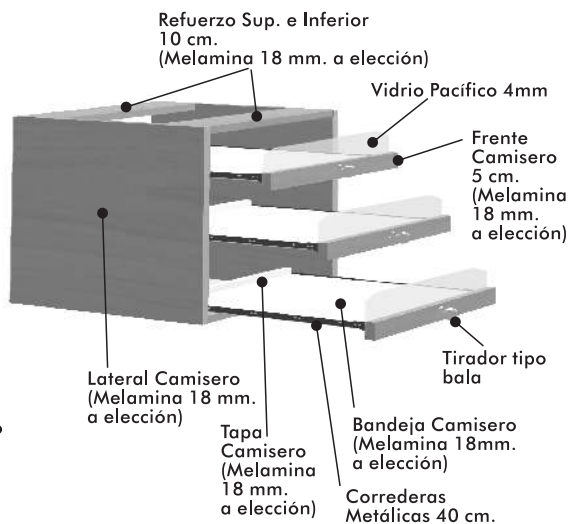

Línea Interiores

ID Melamina 18 mm
A ELECCION: estantes, parantes, divisores verticales, frente cajones, bauleras, refuerzo sup. e inf. y laterales cajoneras, bandeja camisero, fondo y laterales.
BLANCA: en frente y contrafrente cajones.

ID Melamina 15 mm
BLANCA: en laterales cajón, fondo cajón zapatero.

ID Fibro Plus Blanco 3 mm
en fondo cajón, tapa trasera cajonera.

ID ESQUEMA INTERIOR

ID CAJONERA CON ZAPATERO INFERIOR

ID CAMISERO CON FRENTE VIDRIADO

Tiradores tipo Bala 	Manija tipo "J" 	Correderas Metálicas 	Barral 	Zapatero Metálico 	Esquinero PVC p/ estantes 	Medidas expresadas en mm

Visite Nuestra Página de Internet: www.integraldoors.com.ar

Las imágenes son solo a título ilustrativo. El fabricante se reserva el derecho a modificar medidas y especificaciones técnicas sin previo aviso.

NOTA:

Línea Interiores