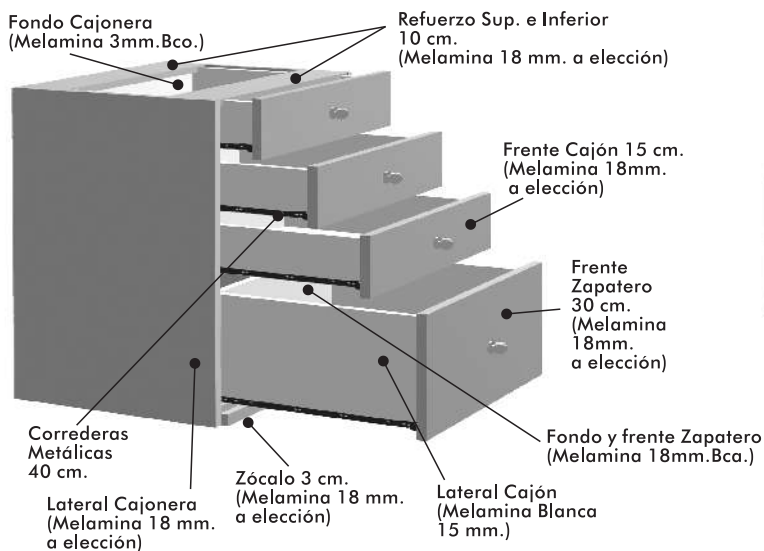

Línea Interiores

ID Melamina 18 mm
A ELECCION: estantes, parantes, divisores verticales, frente cajones, bauleras, refuerzo sup. e inf. y laterales cajoneras, bandeja camisero, fondo y laterales.
BLANCA: en frente y contrafrente cajones.

ID Melamina 15 mm
BLANCA: en laterales cajón, fondo cajón zapatero.

ID Fibro Plus Blanco 3 mm
en fondo cajón, tapa trasera cajonera.

ID ESQUEMA INTERIOR

ID CAJONERA CON ZAPATERO INFERIOR

ID CAMISERO CON FRENTE VIDRIADO

Tiradores tipo Bala 	Manija tipo "J" 	Correderas Metálicas 	Barral 	Zapatero Metálico 	Esquinero PVC p/ estantes 	Medidas expresadas en mm

Visite Nuestra Página de Internet: www.integraldoors.com.ar

Las imágenes son solo a título ilustrativo. El fabricante se reserva el derecho a modificar medidas y especificaciones técnicas sin previo aviso.

NOTA:

Línea Interiores