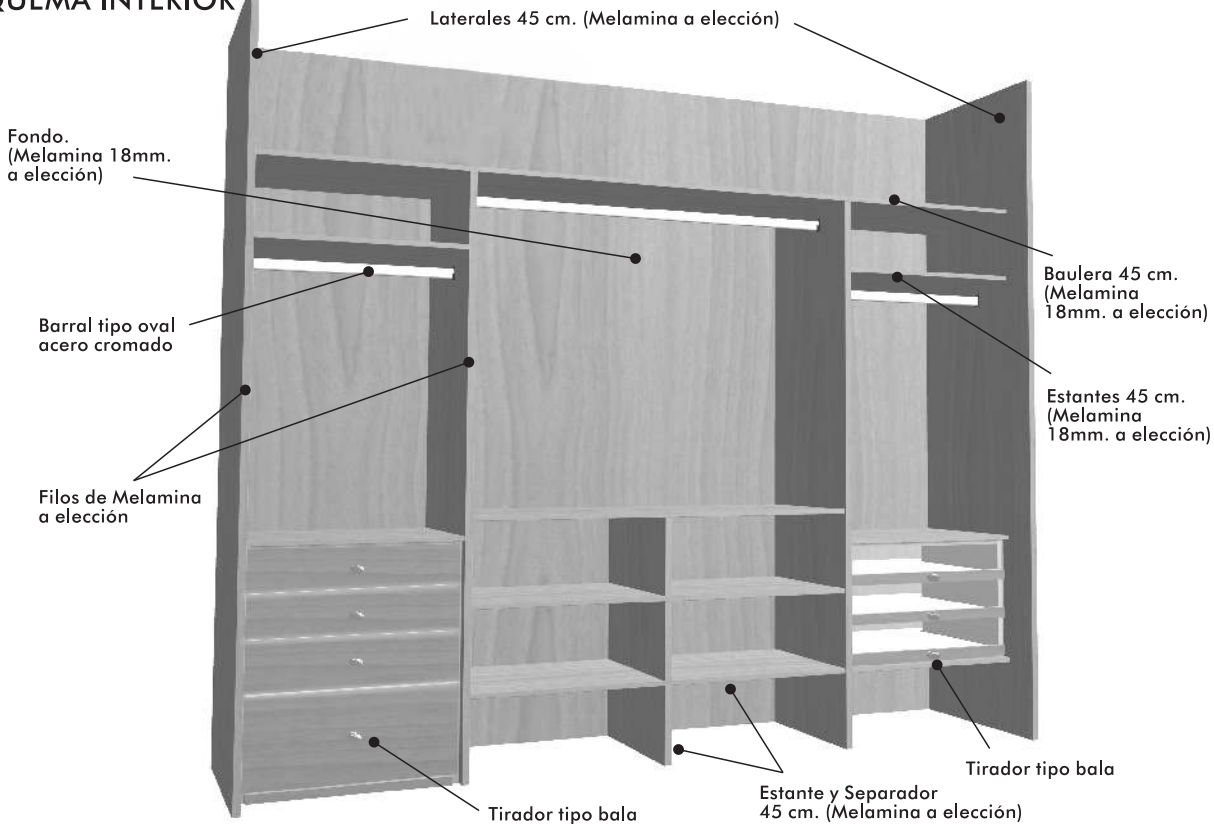

Línea Interiores

ID Melamina 18 mm
A ELECCION: estantes, parantes, divisores verticales, frente cajones, bauleras, refuerzo sup. e inf. y laterales cajoneras, bandeja camisero, fondo y laterales.
BLANCA: en frente y contrafrente cajones.

ID Melamina 15 mm
BLANCA: en laterales cajón, fondo cajón zapatero.

ID Fibro Plus Blanco 3 mm
en fondo cajón, tapa trasera cajonera.

ID ESQUEMA INTERIOR

ID CAJONERA CON ZAPATERO INFERIOR

ID CAMISERO CON FRENTE VIDRIADO

Tiradores tipo Bala 	Manija tipo "J" 	Correderas Metálicas 	Barral 	Zapatero Metálico 	Esquinero PVC p/ estantes 	Medidas expresadas en mm

Visite Nuestra Página de Internet: www.integraldoors.com.ar

Las imágenes son solo a título ilustrativo. El fabricante se reserva el derecho a modificar medidas y especificaciones técnicas sin previo aviso.

NOTA:

Línea Interiores