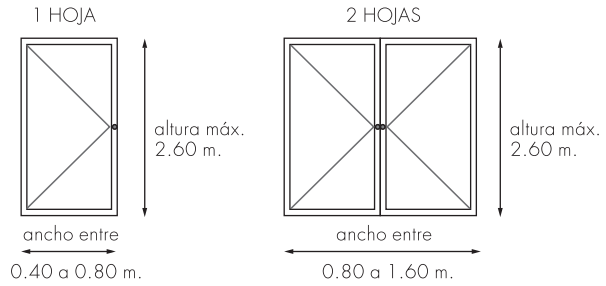

## TAMAÑO MAXIMO DE HOJA

Colores de Aluminio Estandar
Anodizado Natural
Pintado Blanco

Adicionales
Laminado 3+3 + film Esmerilado
Anodizado y Pintados varios
Tirador tipo "J"

Forma de Apertura	
MANO IZQUIERDA	MANO DERECHA