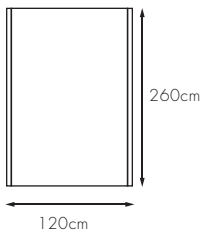

Línea Enchapados

ID - Especificaciones Técnicas:

Detalles de Hoja	
Cuero	<input type="checkbox"/>
MDF 12mm	<input type="checkbox"/>
MDF 15mm	<input type="checkbox"/>
Espejo 3mm	<input type="checkbox"/>
Melamina 15mm	<input type="checkbox"/>
Melamina 18mm	<input type="checkbox"/>
Enchapados 15mm	<input checked="" type="checkbox"/>
FLOAT 6mm c/film.esmerilado	<input type="checkbox"/>

ID Adicionales
Anodizado y Pintados varios

ID Tamaño Máximo de hoja:

ID Vano Máximo:

Zócalo Bajo Inferior A 	Guía Inferior 	Parante Recto 	Guía Superior 	Planchuela Plana 	Parante Curvo 	Medidas expresadas en mm
Antiruido A 	Perfil "T" 	Zócalo Alto Superior e Inferior H 	Herrajes 	Felpa 	Antiruido H 	