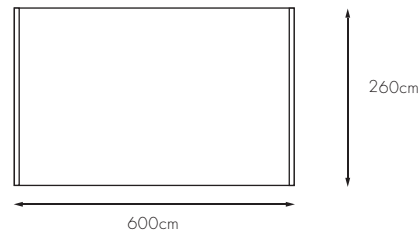

Línea Enchapados

ID - Especificaciones Técnicas:

Detalles de Hoja	
Cuero	<input type="checkbox"/>
MDF 12mm	<input type="checkbox"/>
MDF 15mm	<input type="checkbox"/>
Espejo 3mm	<input type="checkbox"/>
Melamina 15mm	<input type="checkbox"/>
Melamina 18mm	<input type="checkbox"/>
Enchapados 15mm	<input checked="" type="checkbox"/>
FLOAT 6mm c/film.esmerilado	<input type="checkbox"/>

ID Adicionales
Anodizado y Pintados varios

ID Tamaño Máximo de hoja:

ID Vano Máximo:

Zócalo Bajo Inferior A 	Guía Inferior 	Parante Recto 	Guía Superior 	Planchuela Plana 	Parante Curvo 	Medidas expresadas en mm
Antiruido A 	Perfil "T" 	Zócalo Alto Superior e Inferior H 	Herrajes 	Felpa 	Antiruido H 	