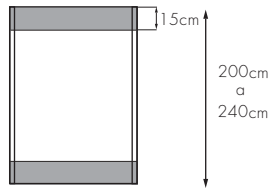

Adicionales
Espejo Fume / Bronce
Faja
Anodizado y Pintados varios

TD Tamaño Máximo de hoja:

TD Vano Máximo:

TD Dimensiones de Fajas: Modelos Design H y V

Zócalo Bajo Inferior A 	Guía Inferior 	Parante Recto 	Guía Superior 	Planchuela Plana 	Parante Curvo
Antiruido A 	Perfil "T" 	Zócalo Alto Superior e Inferior H 	Herrajes 	Felpa 	Antiruido H

Medidas expresadas en mm

Visite Nuestra Página de Internet: www.integraldoors.com.ar

Las imágenes son solo a título ilustrativo. El fabricante se reserva el derecho a modificar medidas y especificaciones técnicas sin previo aviso