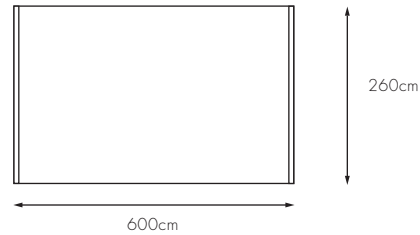

Línea Espejados

TD - Especificaciones Técnicas:

Detalles de Hoja	
Cuero Desing	<input checked="" type="checkbox"/>
MDF 12mm	<input checked="" type="checkbox"/>
MDF 15mm	<input type="checkbox"/>
Espejo 3mm	<input checked="" type="checkbox"/>
Melamina 15mm	<input type="checkbox"/>
Melamina 18mm	<input type="checkbox"/>
Enchapados 15mm	<input type="checkbox"/>
FLOAT 6mm c/film.esmerilado	<input type="checkbox"/>

Adicionales
Espejo Fume / Bronce
Faja
Anodizado y Pintados varios

TD Tamaño Máximo de hoja:

TD Vano Máximo:

TD Dimensiones de Fajas: Modelos Design H y V

Zócalo Bajo Inferior A 	Guía Inferior 	Parante Recto 	Guía Superior 	Planchuela Plana 	Parante Curvo
Antiruido A 	Perfil "T" 	Zócalo Alto Superior e Inferior H 	Herrajes 	Felpa 	Antiruido H

Medidas expresadas en mm

Visite Nuestra Página de Internet: www.integraldoors.com.ar

Las imágenes son solo a título ilustrativo. El fabricante se reserva el derecho a modificar medidas y especificaciones técnicas sin previo aviso