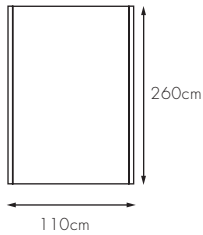

Línea Espejados

TD - Especificaciones Técnicas:

Detalles de Hoja	
Cuero Desing	<input checked="" type="checkbox"/>
MDF 12mm	<input checked="" type="checkbox"/>
MDF 15mm	<input type="checkbox"/>
Espejo 3mm	<input checked="" type="checkbox"/>
Melamina 15mm	<input type="checkbox"/>
Melamina 18mm	<input type="checkbox"/>
Enchapados 15mm	<input type="checkbox"/>
FLOAT 6mm c/film.esmerilado	<input type="checkbox"/>

Adicionales
Espejo Fume / Bronce
Faja
Anodizado y Pintados varios

TD Tamaño Máximo de hoja:

TD Vano Máximo:

TD Dimensiones de Fajas: Modelos Design H y V

Zócalo Bajo Inferior A 	Guía Inferior 	Parante Recto 	Guía Superior 	Planchuela Plana 	Parante Curvo
Antiruido A 	Perfil "T" 	Zócalo Alto Superior e Inferior H 	Herrajes 	Felpa 	Antiruido H

Medidas expresadas en mm

Visite Nuestra Página de Internet: www.integraldoors.com.ar

Las imágenes son solo a título ilustrativo. El fabricante se reserva el derecho a modificar medidas y especificaciones técnicas sin previo aviso