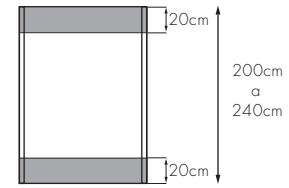

Adicionales
Espejo Fume / Bronce
Faja
Anodizado y Pintados varios

TD Tamaño Máximo de hoja:

TD Vano Máximo:

TD Dimensiones de Fajas: Modelos Design H y V

Zócalo Bajo Inferior A 	Guía Inferior 	Parante Recto 	Guía Superior 	Planchuela Plana 	Parante Curvo
Antiruido A 	Perfil "T" 	Zócalo Alto Superior e Inferior H 	Herrajes 	Felpa 	Antiruido H

Medidas expresadas en mm

Visite Nuestra Página de Internet: www.integraldoors.com.ar

Las imágenes son solo a título ilustrativo. El fabricante se reserva el derecho a modificar medidas y especificaciones técnicas sin previo aviso