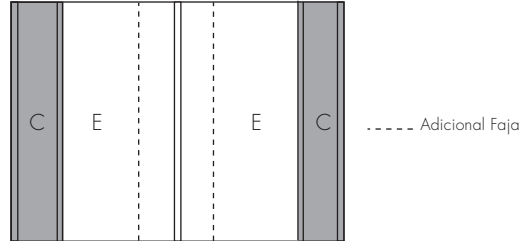

☺ Ver Pie de Página

TD - Modelos:

ESPEJADO

ESPEJADO DESING H

ESPEJADO DESING V

Terminaciones
Variante E = Espejo 3mm Pegado
Variante C = Cuero Desing (Ver Tipos de Cueros)

Colores de Aluminio Estandar
Anodizado Natural
Anodizado Peltre (Bronce Claro)
Pintado Blanco

Adicionales
Espejo Fume / Bronce
Faja
Anodizado y Pintados varios

TD Tamaño Máximo de hoja:

TD Vano Máximo:

TD Dimensiones de Fajas: Modelos Design H y V

Zócalo Bajo Inferior A 	Guía Inferior 	Parante Recto 	Guía Superior 	Planchuela Plana 	Parante Curvo
Antiruido A 	Perfil "T" 	Zócalo Alto Superior e Inferior H 	Herrajes 	Felpa 	Antiruido H