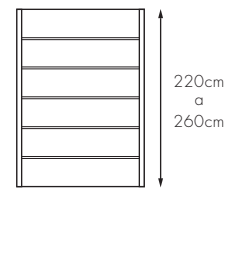

TD Tamaño Máximo de hoja:

PANTOGRAFIADOS

MDF LISO

TD Vano Máximo:

TD Dimensiones de Líneas: Modelos Vertical y Horizontal

Zócalo Bajo Inferior A 	Guía Inferior 	Parante Recto 	Guía Superior 	Planchuela Plana 	Parante Curvo
Antiruido A 	Perfil "T" 	Zócalo Alto Superior e Inferior H 	Herrajes 	Felpa 	Antiruido H

Medidas expresadas en mm

Visite Nuestra Página de Internet: www.integraldoors.com.ar

Las imágenes son solo a título ilustrativo. El fabricante se reserva el derecho a modificar medidas y especificaciones técnicas sin previo aviso