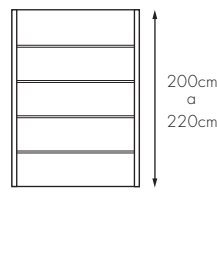

TD Tamaño Máximo de hoja:

PANTOGRAFIADOS

MDF LISO

TD Vano Máximo:

TD Dimensiones de Líneas: Modelos Vertical y Horizontal

Zócalo Bajo Inferior A 	Guía Inferior 	Parante Recto 	Guía Superior 	Planchuela Plana 	Parante Curvo
Antiruido A 	Perfil "T" 	Zócalo Alto Superior e Inferior H 	Herrajes 	Felpa 	Antiruido H

Medidas expresadas en mm

Visite Nuestra Página de Internet: www.integraldoors.com.ar

Las imágenes son solo a título ilustrativo. El fabricante se reserva el derecho a modificar medidas y especificaciones técnicas sin previo aviso