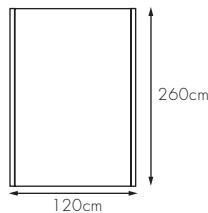

TD Tamaño Máximo de hoja:

PANTOGRAFIADOS

MDF LISO

TD Vano Máximo:

TD Dimensiones de Líneas: Modelos Vertical y Horizontal

Zócalo Bajo Inferior A 	Guía Inferior 	Parante Recto 	Guía Superior 	Planchuela Plana 	Parante Curvo
Antiruido A 	Perfil "T" 	Zócalo Alto Superior e Inferior H 	Herrajes 	Felpa 	Antiruido H

Medidas expresadas en mm

Visite Nuestra Página de Internet: www.integraldoors.com.ar

Las imágenes son solo a título ilustrativo. El fabricante se reserva el derecho a modificar medidas y especificaciones técnicas sin previo aviso