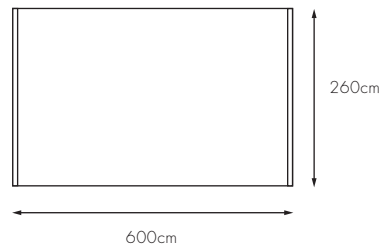

TD Tamaño Máximo de hoja:

PANTOGRAFIADOS

MDF LISO

TD Vano Máximo:

TD Dimensiones de Líneas: Modelos Vertical y Horizontal

Zócalo Bajo Inferior A 	Guía Inferior 	Parante Recto 	Guía Superior 	Planchuela Plana 	Parante Curvo
Antiruido A 	Perfil "T" 	Zócalo Alto Superior e Inferior H 	Herrajes 	Felpa 	Antiruido H

Medidas expresadas en mm

Visite Nuestra Página de Internet: www.integraldoors.com.ar

Las imágenes son solo a título ilustrativo. El fabricante se reserva el derecho a modificar medidas y especificaciones técnicas sin previo aviso