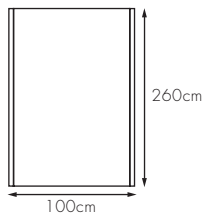

Línea Fibro

TD - Especificaciones Técnicas:

Detalles de Hoja	
Cuero	<input type="checkbox"/>
MDF 12mm	<input type="checkbox"/>
MDF 15mm	<input checked="" type="checkbox"/>
Espejo 3mm	<input type="checkbox"/>
Melamina 15mm	<input type="checkbox"/>
Melamina 18mm	<input type="checkbox"/>
Enchapados 15mm	<input type="checkbox"/>
FLOAT 6mm c./film.esmerilado	<input type="checkbox"/>

☎ Ver Pie de Página

TD - Modelos:

CAMDEN PCI

CAMDEN REC

VERTICAL

HORIZONTAL

MDF LISO

☎ A MEDIDA

TD Tamaño Máximo de hoja:

PANTOGRAFIADOS

MDF LISO

TD Vano Máximo:

TD Dimensiones de Líneas: Modelos Vertical y Horizontal

Zócalo Bajo Inferior A 	Guía Inferior 	Parante Recto 	Guía Superior 	Planchuela Plana 	Parante Curvo
Antiruido A 	Perfil "T" 	Zócalo Alto Superior e Inferior H 	Herrajes 	Felpa 	Antiruido H

Medidas expresadas en mm

Visite Nuestra Página de Internet: www.integraldoors.com.ar

Las imágenes son solo a título ilustrativo. El fabricante se reserva el derecho a modificar medidas y especificaciones técnicas sin previo aviso