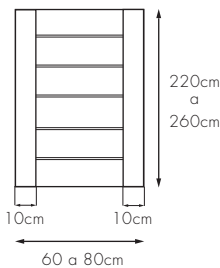

TD Tamaño Máximo de hoja:

PANTOGRAFIADOS

MDF LISO

TD Vano Máximo:

TD Dimensiones de Líneas: Modelos Vertical y Horizontal

Zócalo Bajo Inferior A 	Guía Inferior 	Parante Recto 	Guía Superior 	Planchuela Plana 	Parante Curvo
Antiruido A 	Perfil "T" 	Zócalo Alto Superior e Inferior H 	Herrajes 	Felpa 	Antiruido H

Medidas expresadas en mm

Visite Nuestra Página de Internet: www.integraldoors.com.ar

Las imágenes son solo a título ilustrativo. El fabricante se reserva el derecho a modificar medidas y especificaciones técnicas sin previo aviso