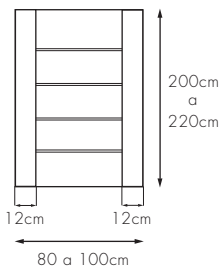

TD Tamaño Máximo de hoja:

PANTOGRAFIADOS

MDF LISO

TD Vano Máximo:

TD Dimensiones de Líneas: Modelos Vertical y Horizontal

Zócalo Bajo Inferior A 	Guía Inferior 	Parante Recto 	Guía Superior 	Planchuela Plana 	Parante Curvo
Antiruido A 	Perfil "T" 	Zócalo Alto Superior e Inferior H 	Herrajes 	Felpa 	Antiruido H

Medidas expresadas en mm

Visite Nuestra Página de Internet: www.integraldoors.com.ar

Las imágenes son solo a título ilustrativo. El fabricante se reserva el derecho a modificar medidas y especificaciones técnicas sin previo aviso